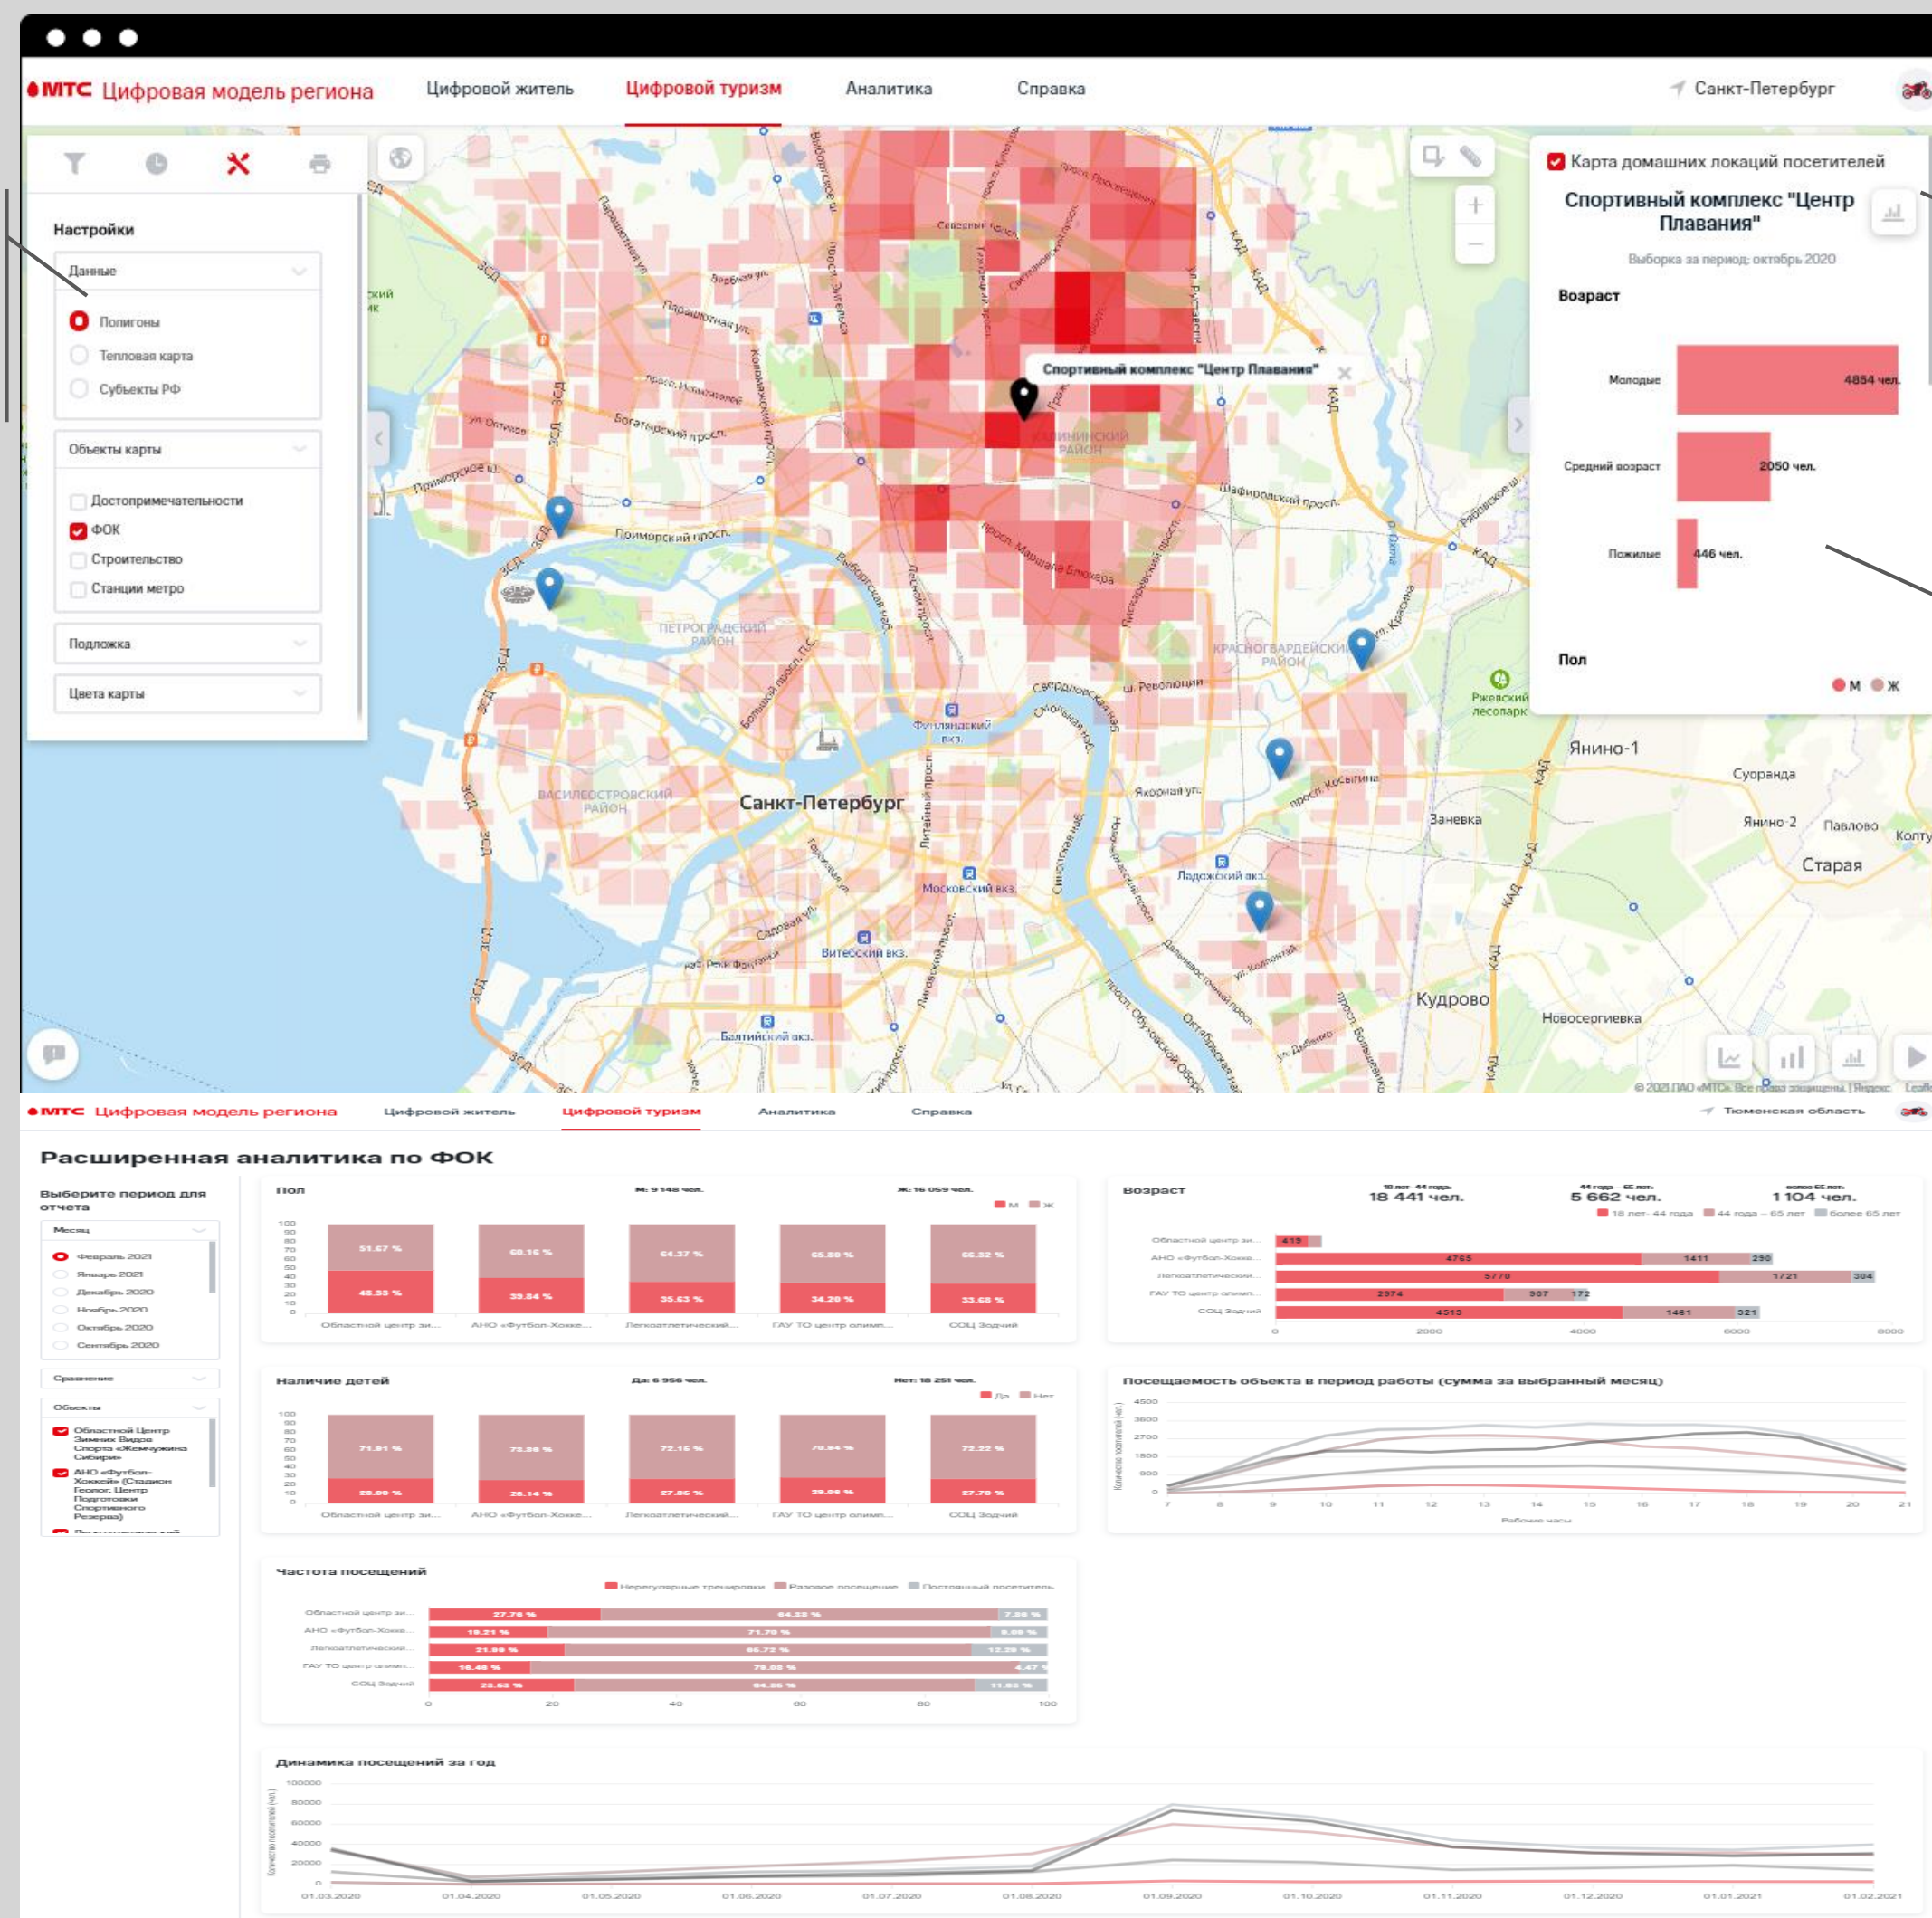

МТС. Регион: «МТС.Событие»

– оперативная оценка численности населения, в режиме online

Функционал

- Постановка локаций на мониторинг
- Ведение архива анализа

Метрики анализа

- Оценка динамики численности посетителей
- Портрет посетителя
- Сегментация (местные, туристы)
- «Домашние» локации
- Продолжительность пребывания
- Маршруты прибытия/убытия
- Вид используемого транспорта
- Мониторинг в привязке к целевым показателям

Цели и задачи применения:

- Оперативная оценка эффективности проведения мероприятий
- Предотвращение негативных событий
- Выявление и прогноз стихийных скоплений населения
- Планирование новых массовых развлекательных мероприятий

– оценка посещаемости объектов

Выбор и добавление объектов на карту

Построение карт домашних локаций посетителей

Аналитика:

Пол
Возраст
Интересы
Динамика посещаемости за сутки/год
Периодичность посещений

Посещения:

Сезонность
Динамика
Частота
Регулярность

Функционал:

- Визуализация объектов на тепловой карте;
- Возможность анализа как групп объектов, так и по отдельности.

Метрики анализа:

- Портрет посетителя;
- Домашние локации посетителей;
- Транспортная доступность;
- Длительность пребывания
- Аналитика посещений
- Рейтинг объектов
- Рекомендации.