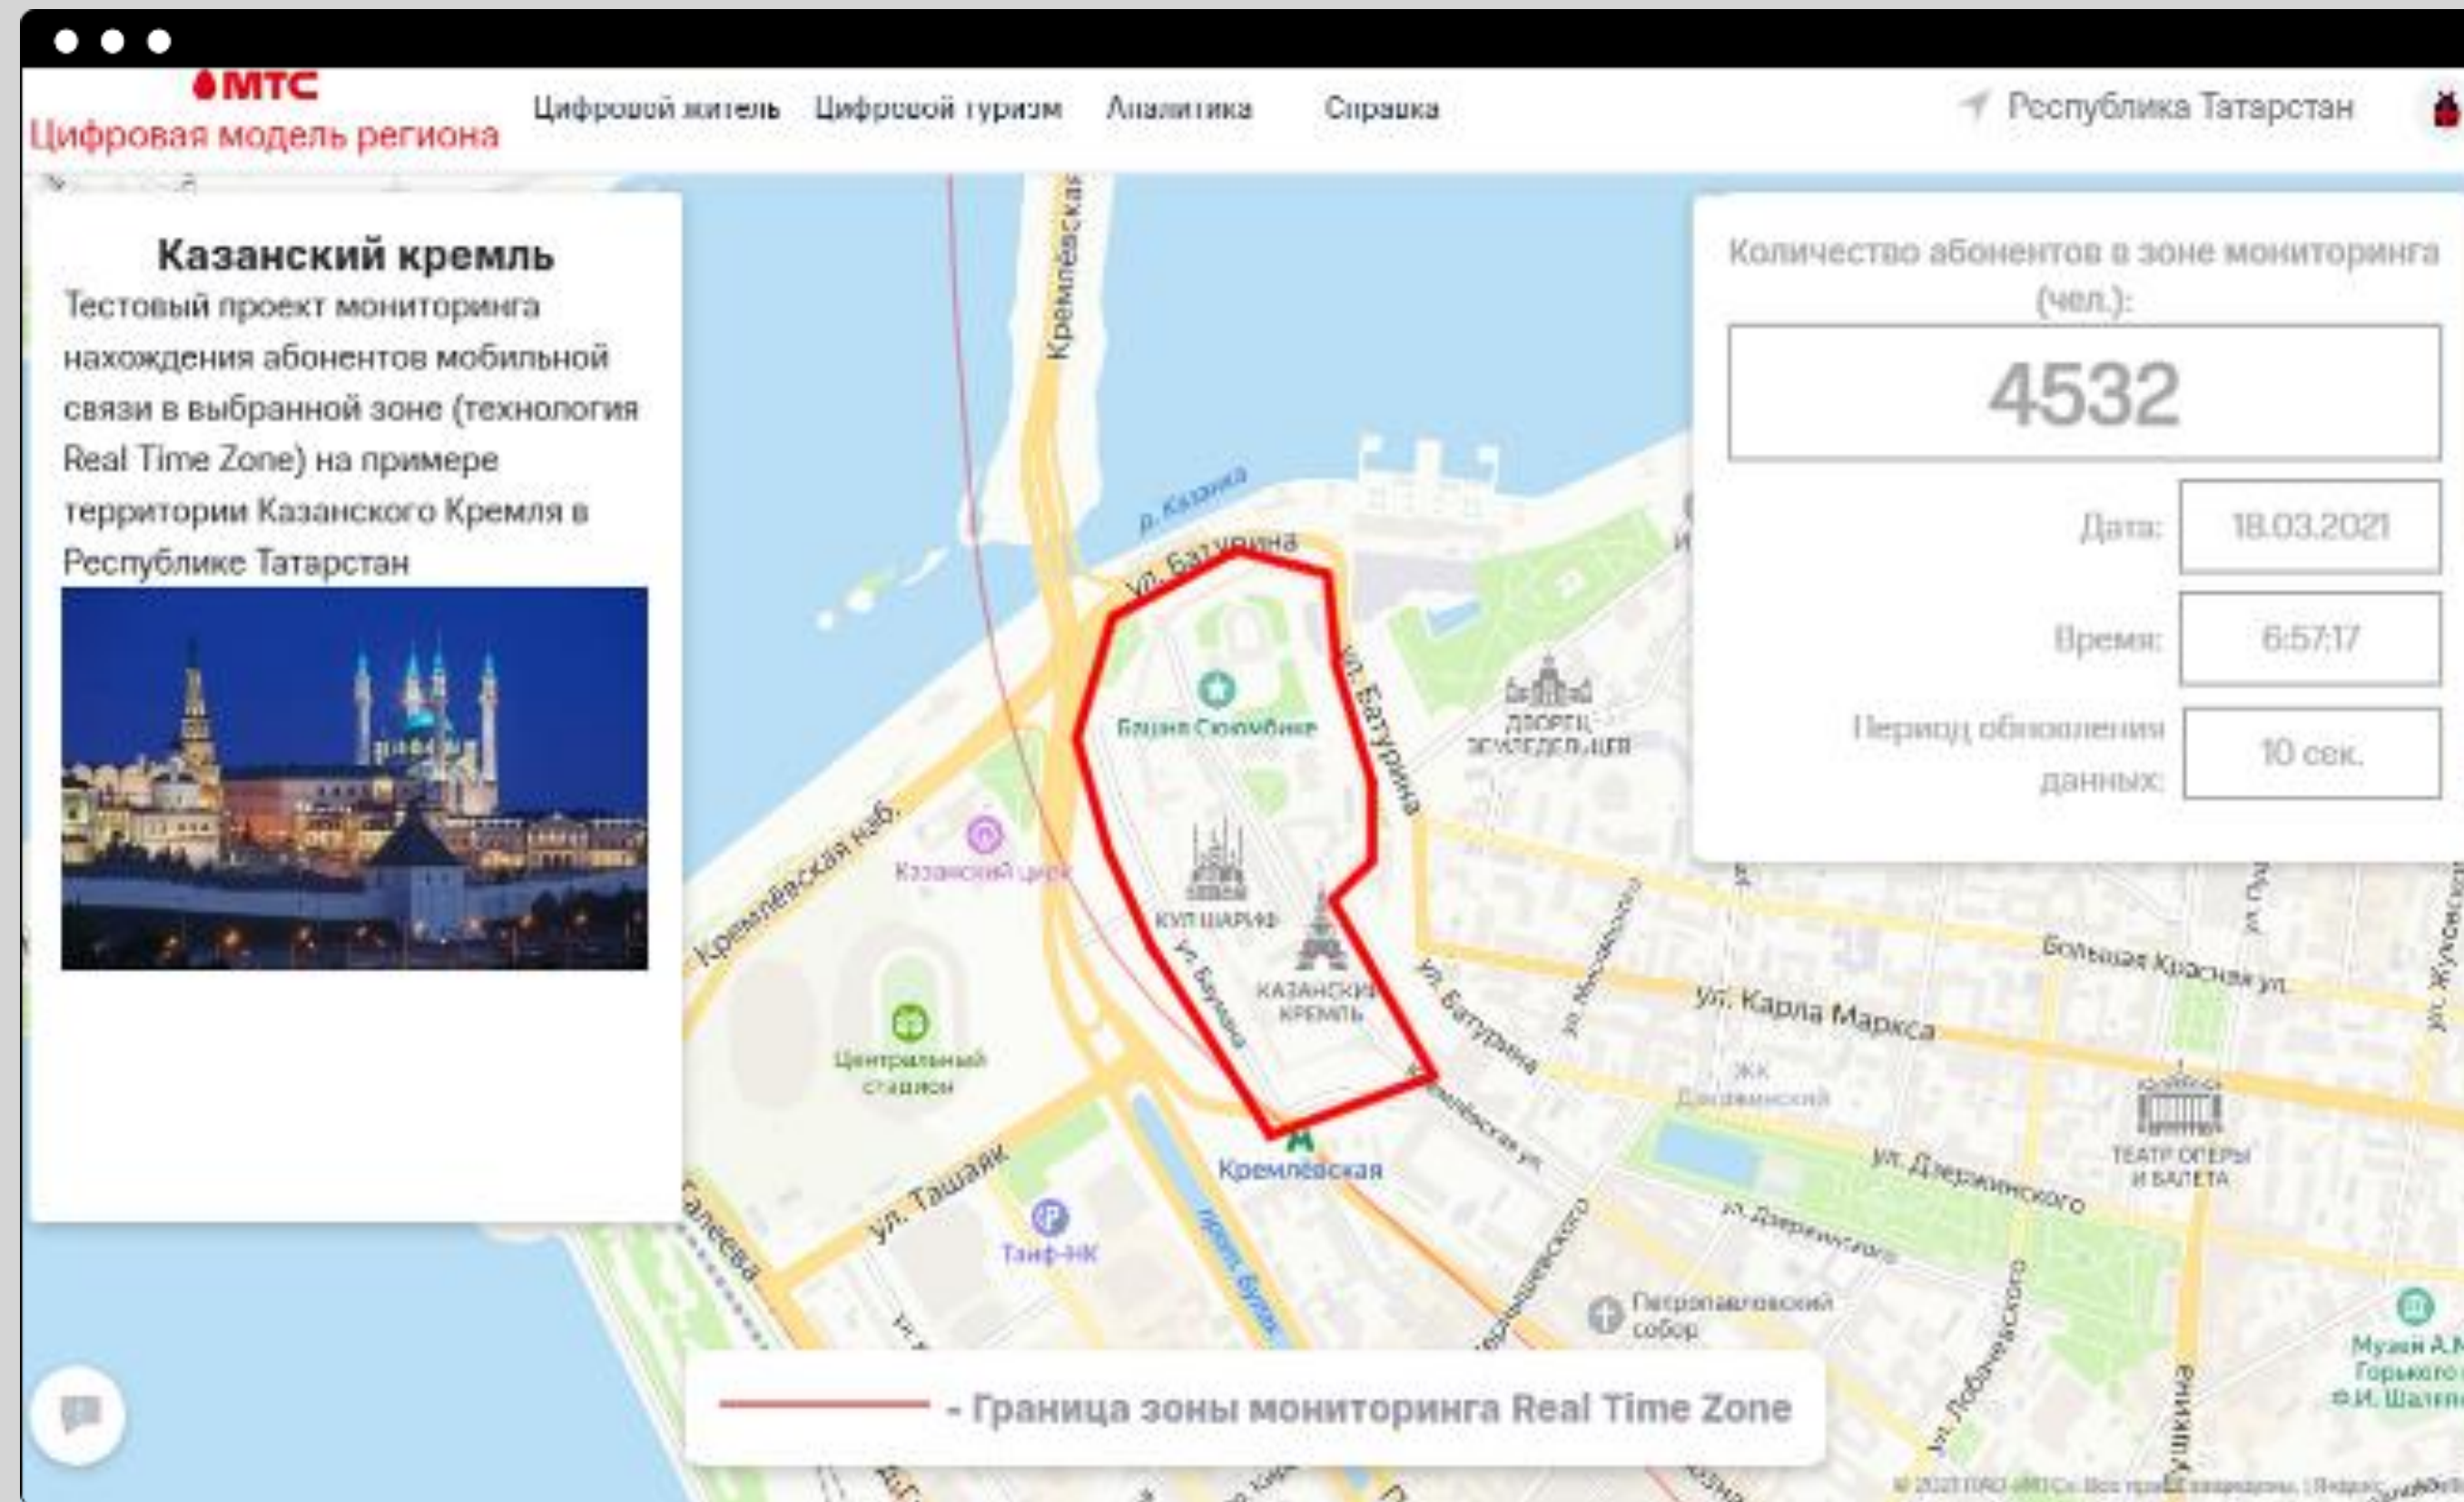

МТС. Регион: «МТС.Событие»

– оперативная оценка численности населения, в режиме online

Функционал

- Постановка локаций на мониторинг
- Ведение архива анализа

Метрики анализа

- Оценка динамики численности посетителей
- Портрет посетителя
- Сегментация (местные, туристы)
- «Домашние» локации
- Продолжительность пребывания
- Маршруты прибытия/убытия
- Вид используемого транспорта
- Мониторинг в привязке к целевым показателям