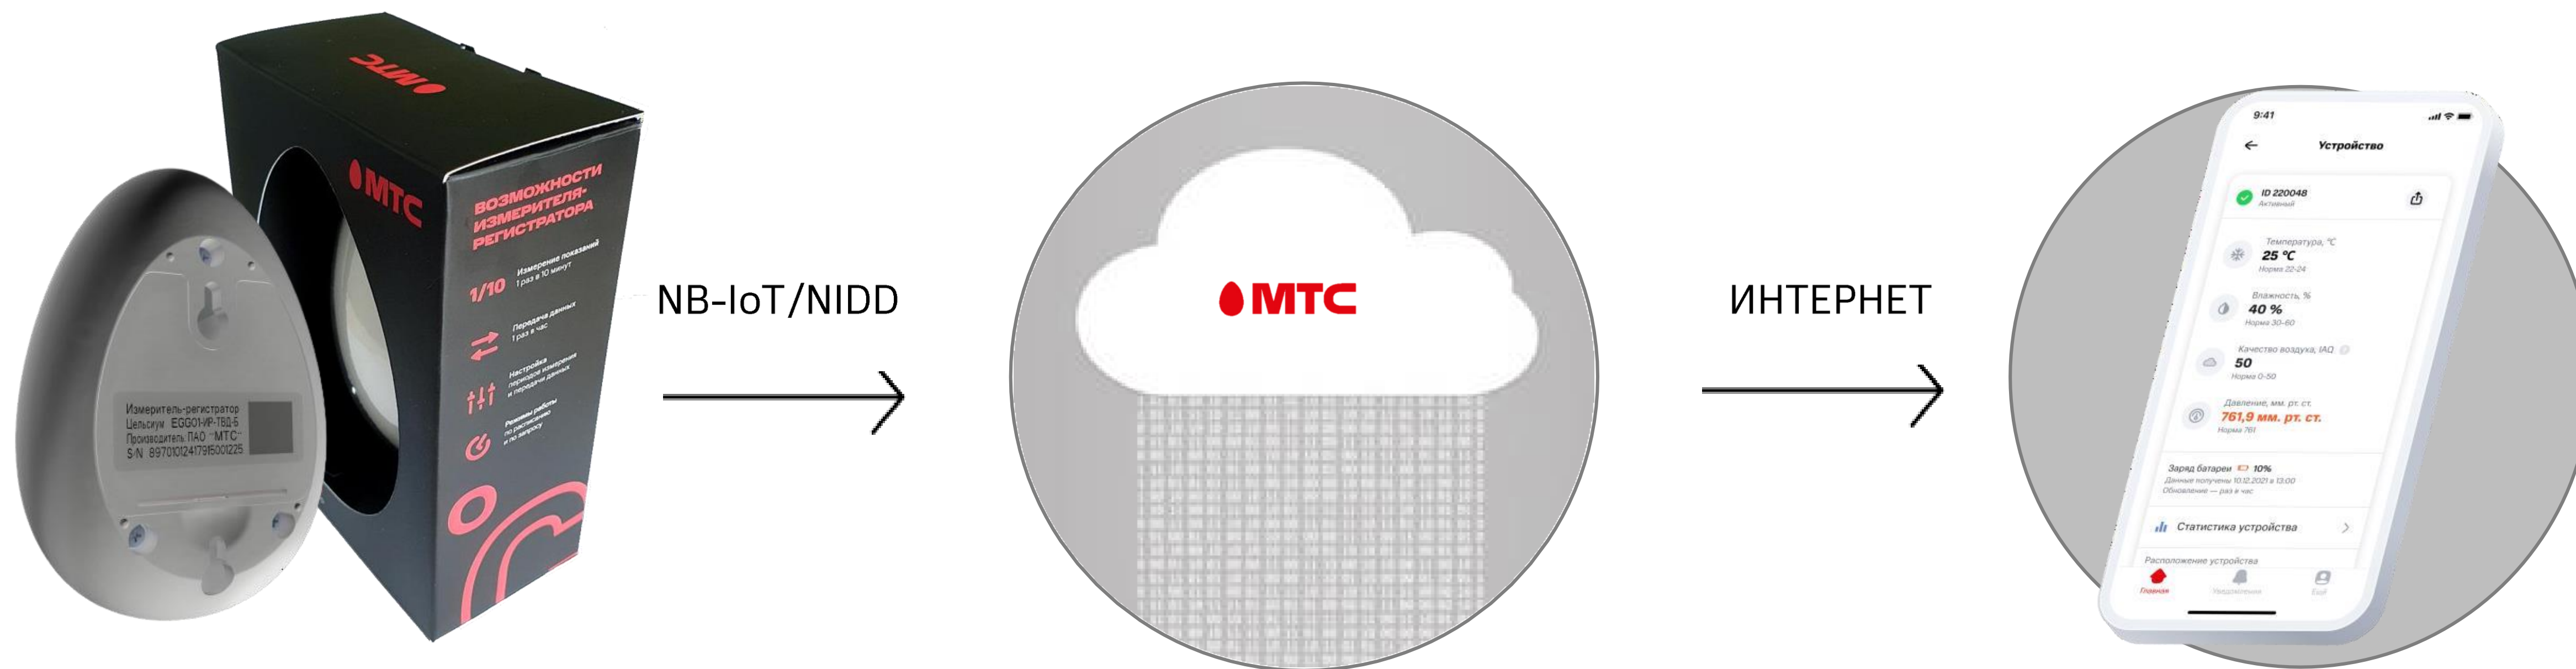

СХЕМА РАБОТЫ РЕШЕНИЯ

Сертифицированный датчик непрерывно 24/7 передает информацию о температуре, влажности, качестве воздуха через мобильную сеть на любой смартфон или ПК сотрудникам и/или в центр диспетчеризации

ИЗМЕРИТЕЛЬ-РЕГИСТРАТОР

IoT-датчик устанавливается в любом помещении без ремонтных работ, не требует специальных навыков от сотрудника и технического обслуживания

ОБЛАЧНАЯ ПЛАТФОРМА

Данные с датчика передаются по мобильной сети NB-IoT в облако МТС

ПРИЛОЖЕНИЕ (WEB И APP)

Пользователь получает данные на любом устройстве в режиме онлайн. Есть API для интеграции с внешними системами