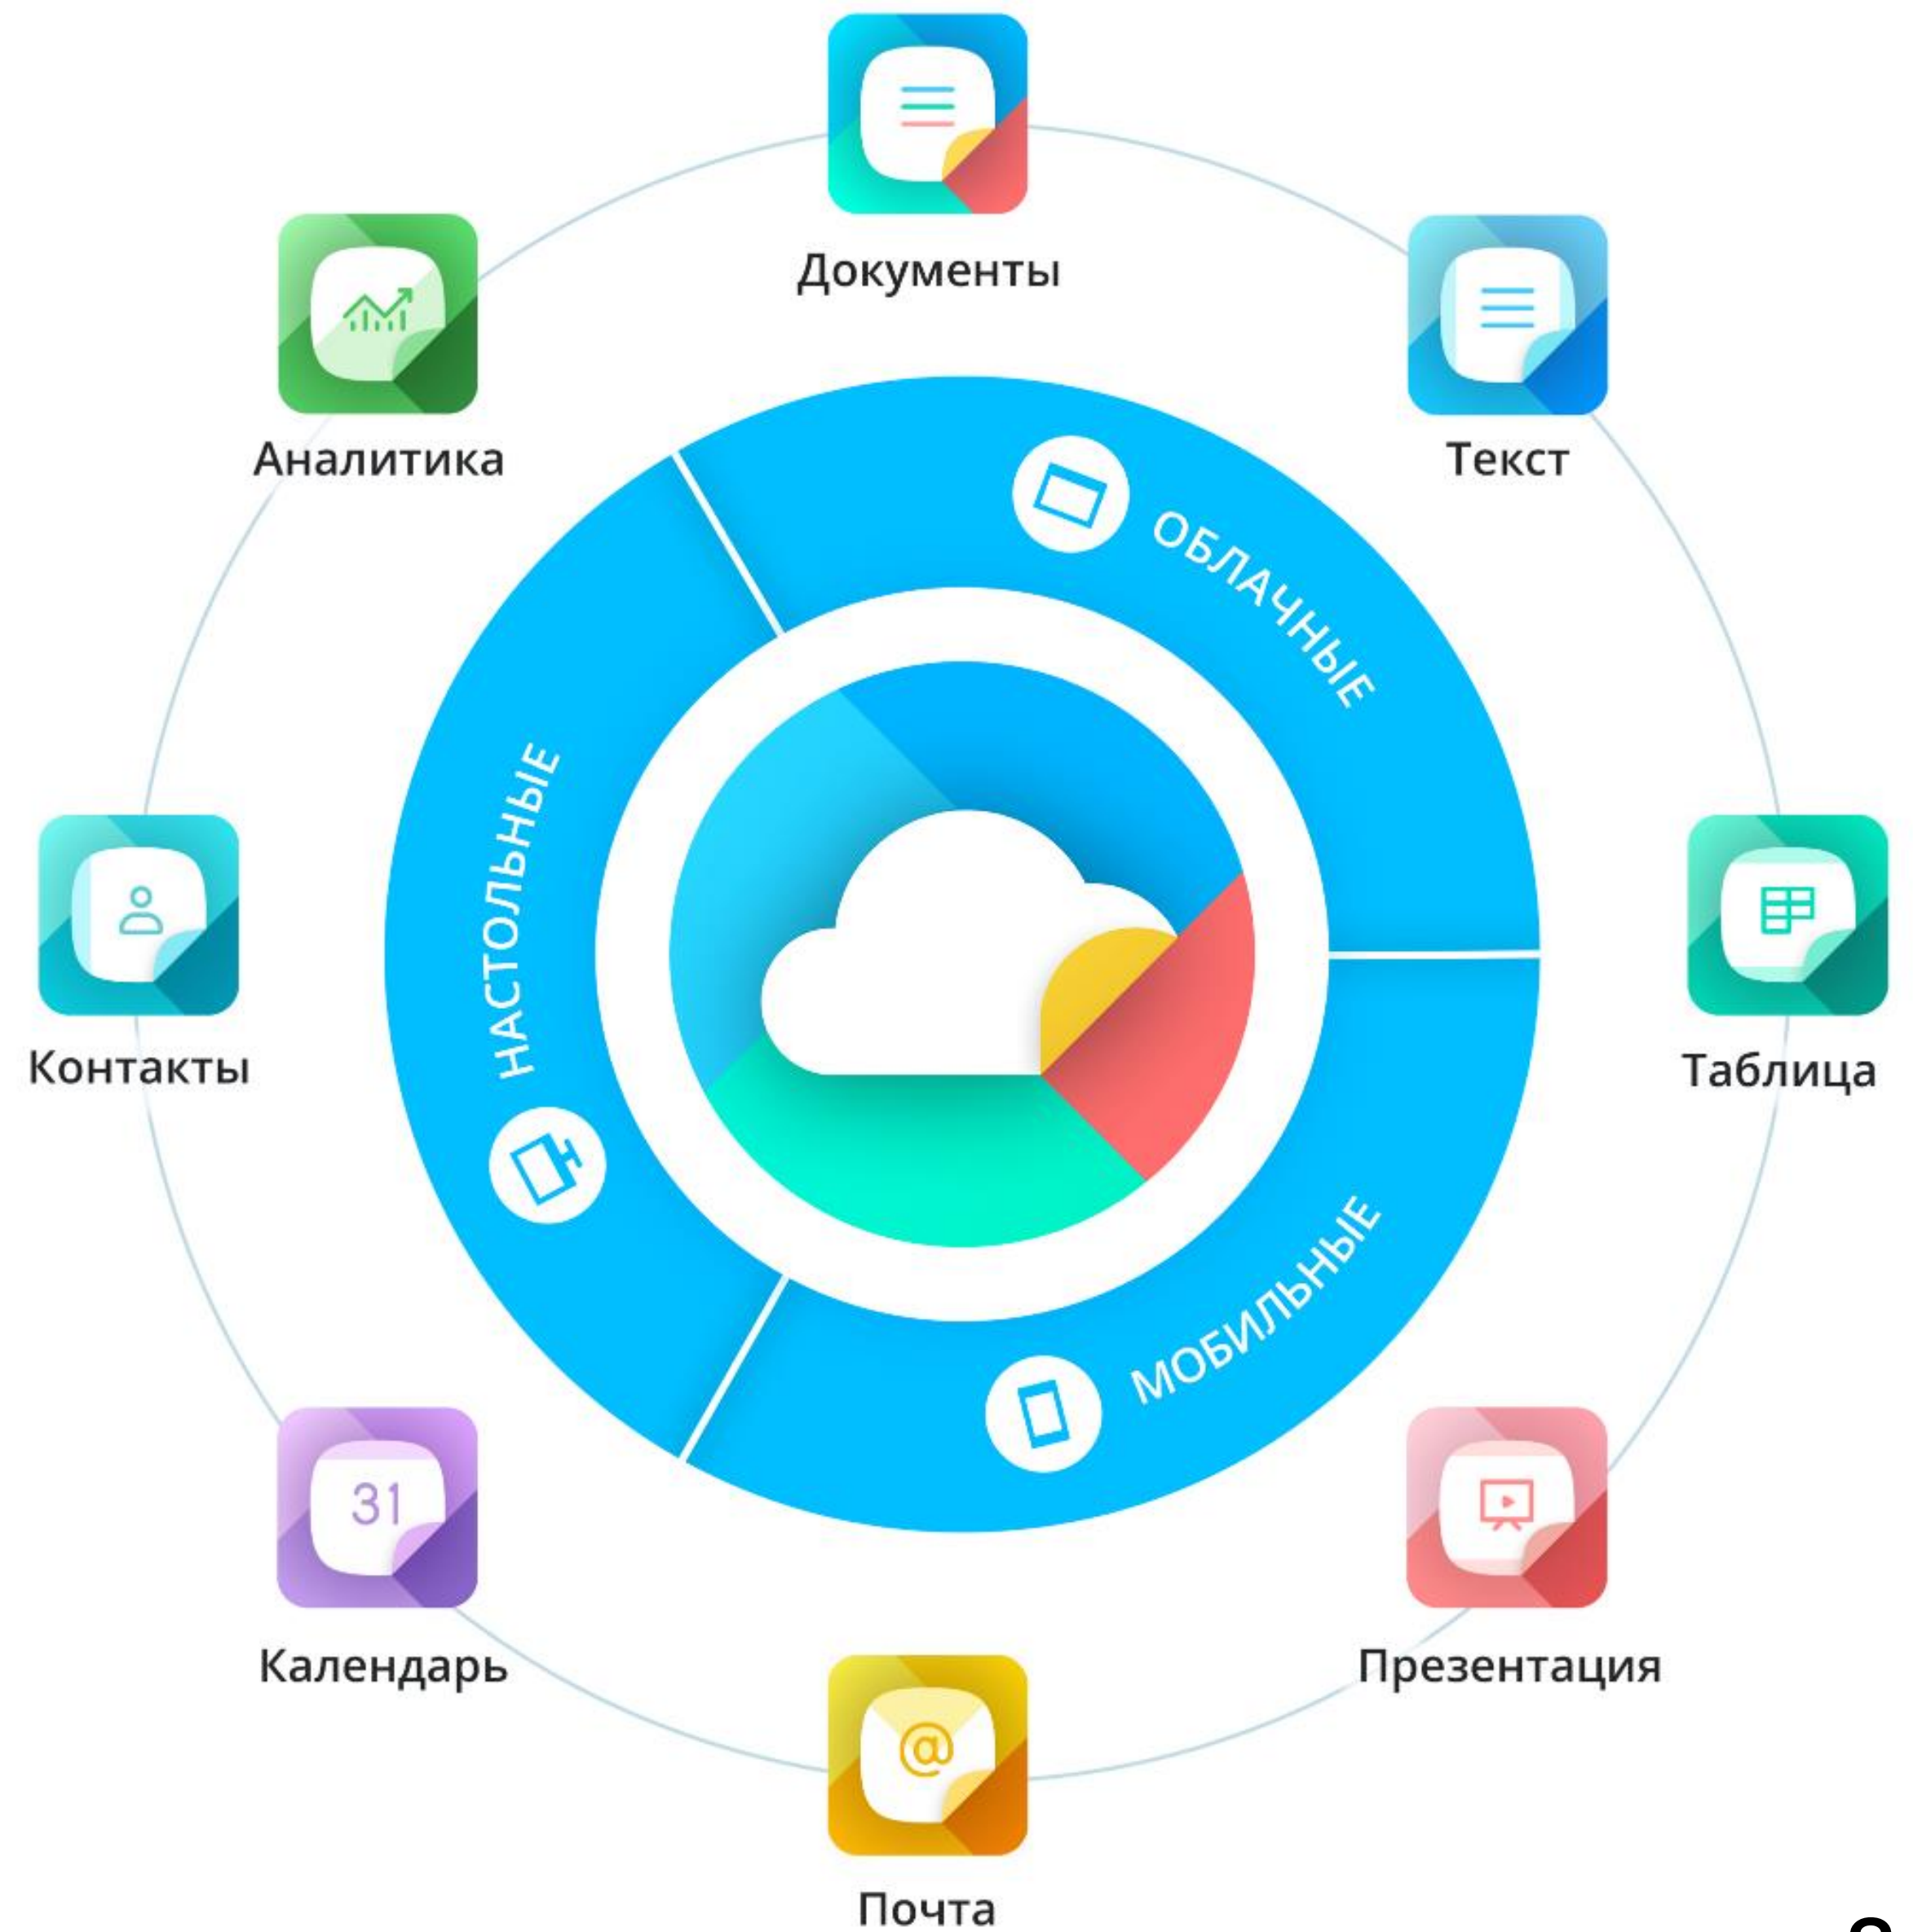

МойОфис – безопасные офисные решения для общения и совместной работы с документами